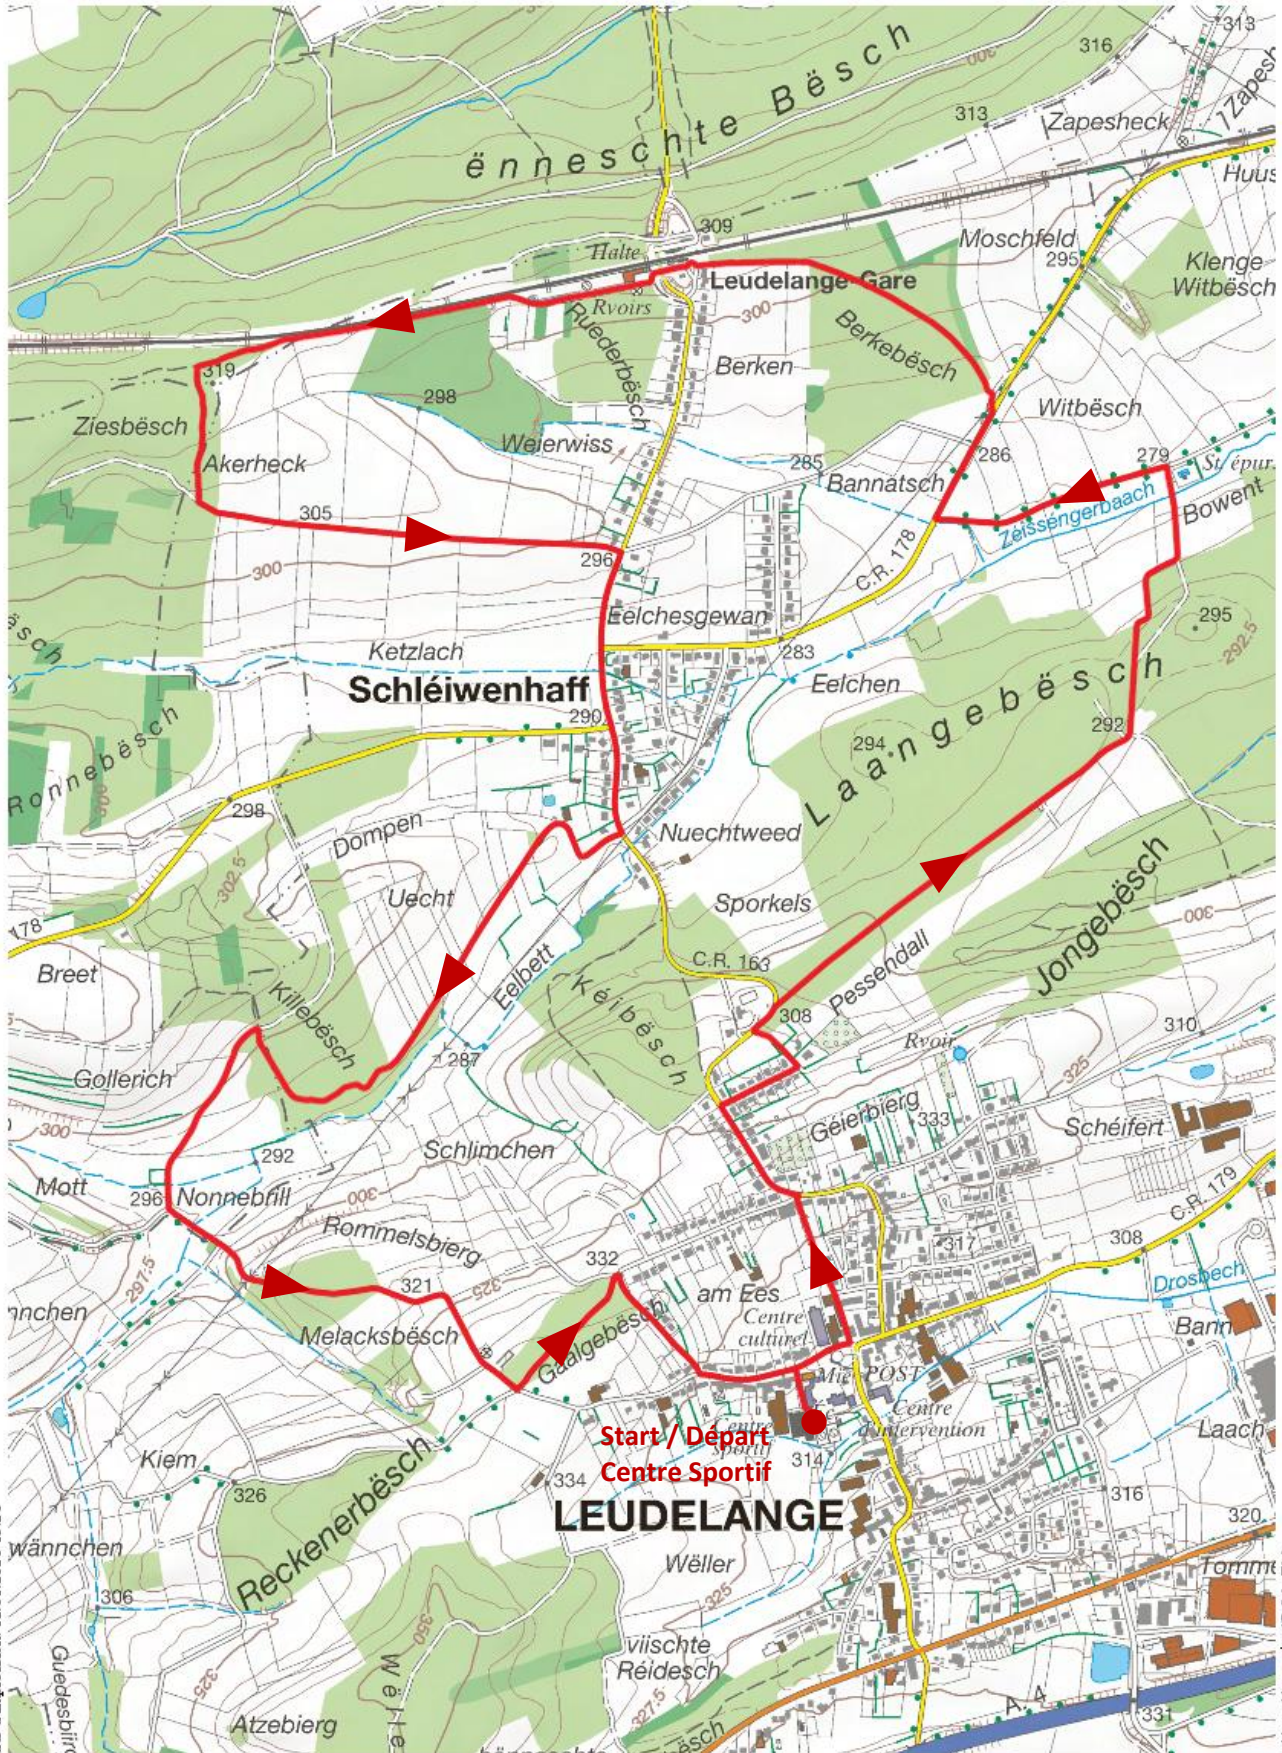

Marsch Leideleng 05.04.2020 10Km

LE GOUVERNEMENT
DU GRAND-DUCHÉ DE LUXEMBOURG
Administration du cadastre
et de la topographie

map.geoportail.lu
Den offizielle Geoportal vu Lëtzebuerg

Date d'impression: 12/01/2020 19:25

www.geoportail.lu ass ee Portal fier geolokaliséiert Informatiounen. Daten an Déngschter, déi vun den effendechen Lëtzebuergger Instanzen zur Verfügung gestallt ginn, ze visualiséieren. Responsabilitéit: Obwuel d'Behörden mat grousser Soen op d'Richtegkeet vun den verëffentlichten Informatiounen oppassen, kann keng Garantie hisichtlech inhaltlech Richtegkeet, Genaugkeet, Aktualitéit, Zouverlässegkeet an Vollständegkeet vun den Informatiounen gi ginn. Informatiounen ouni rechtliche Wäert. Copyright: Administration du Cadastre et de la Topographie. <http://g-o.lu/copyright>